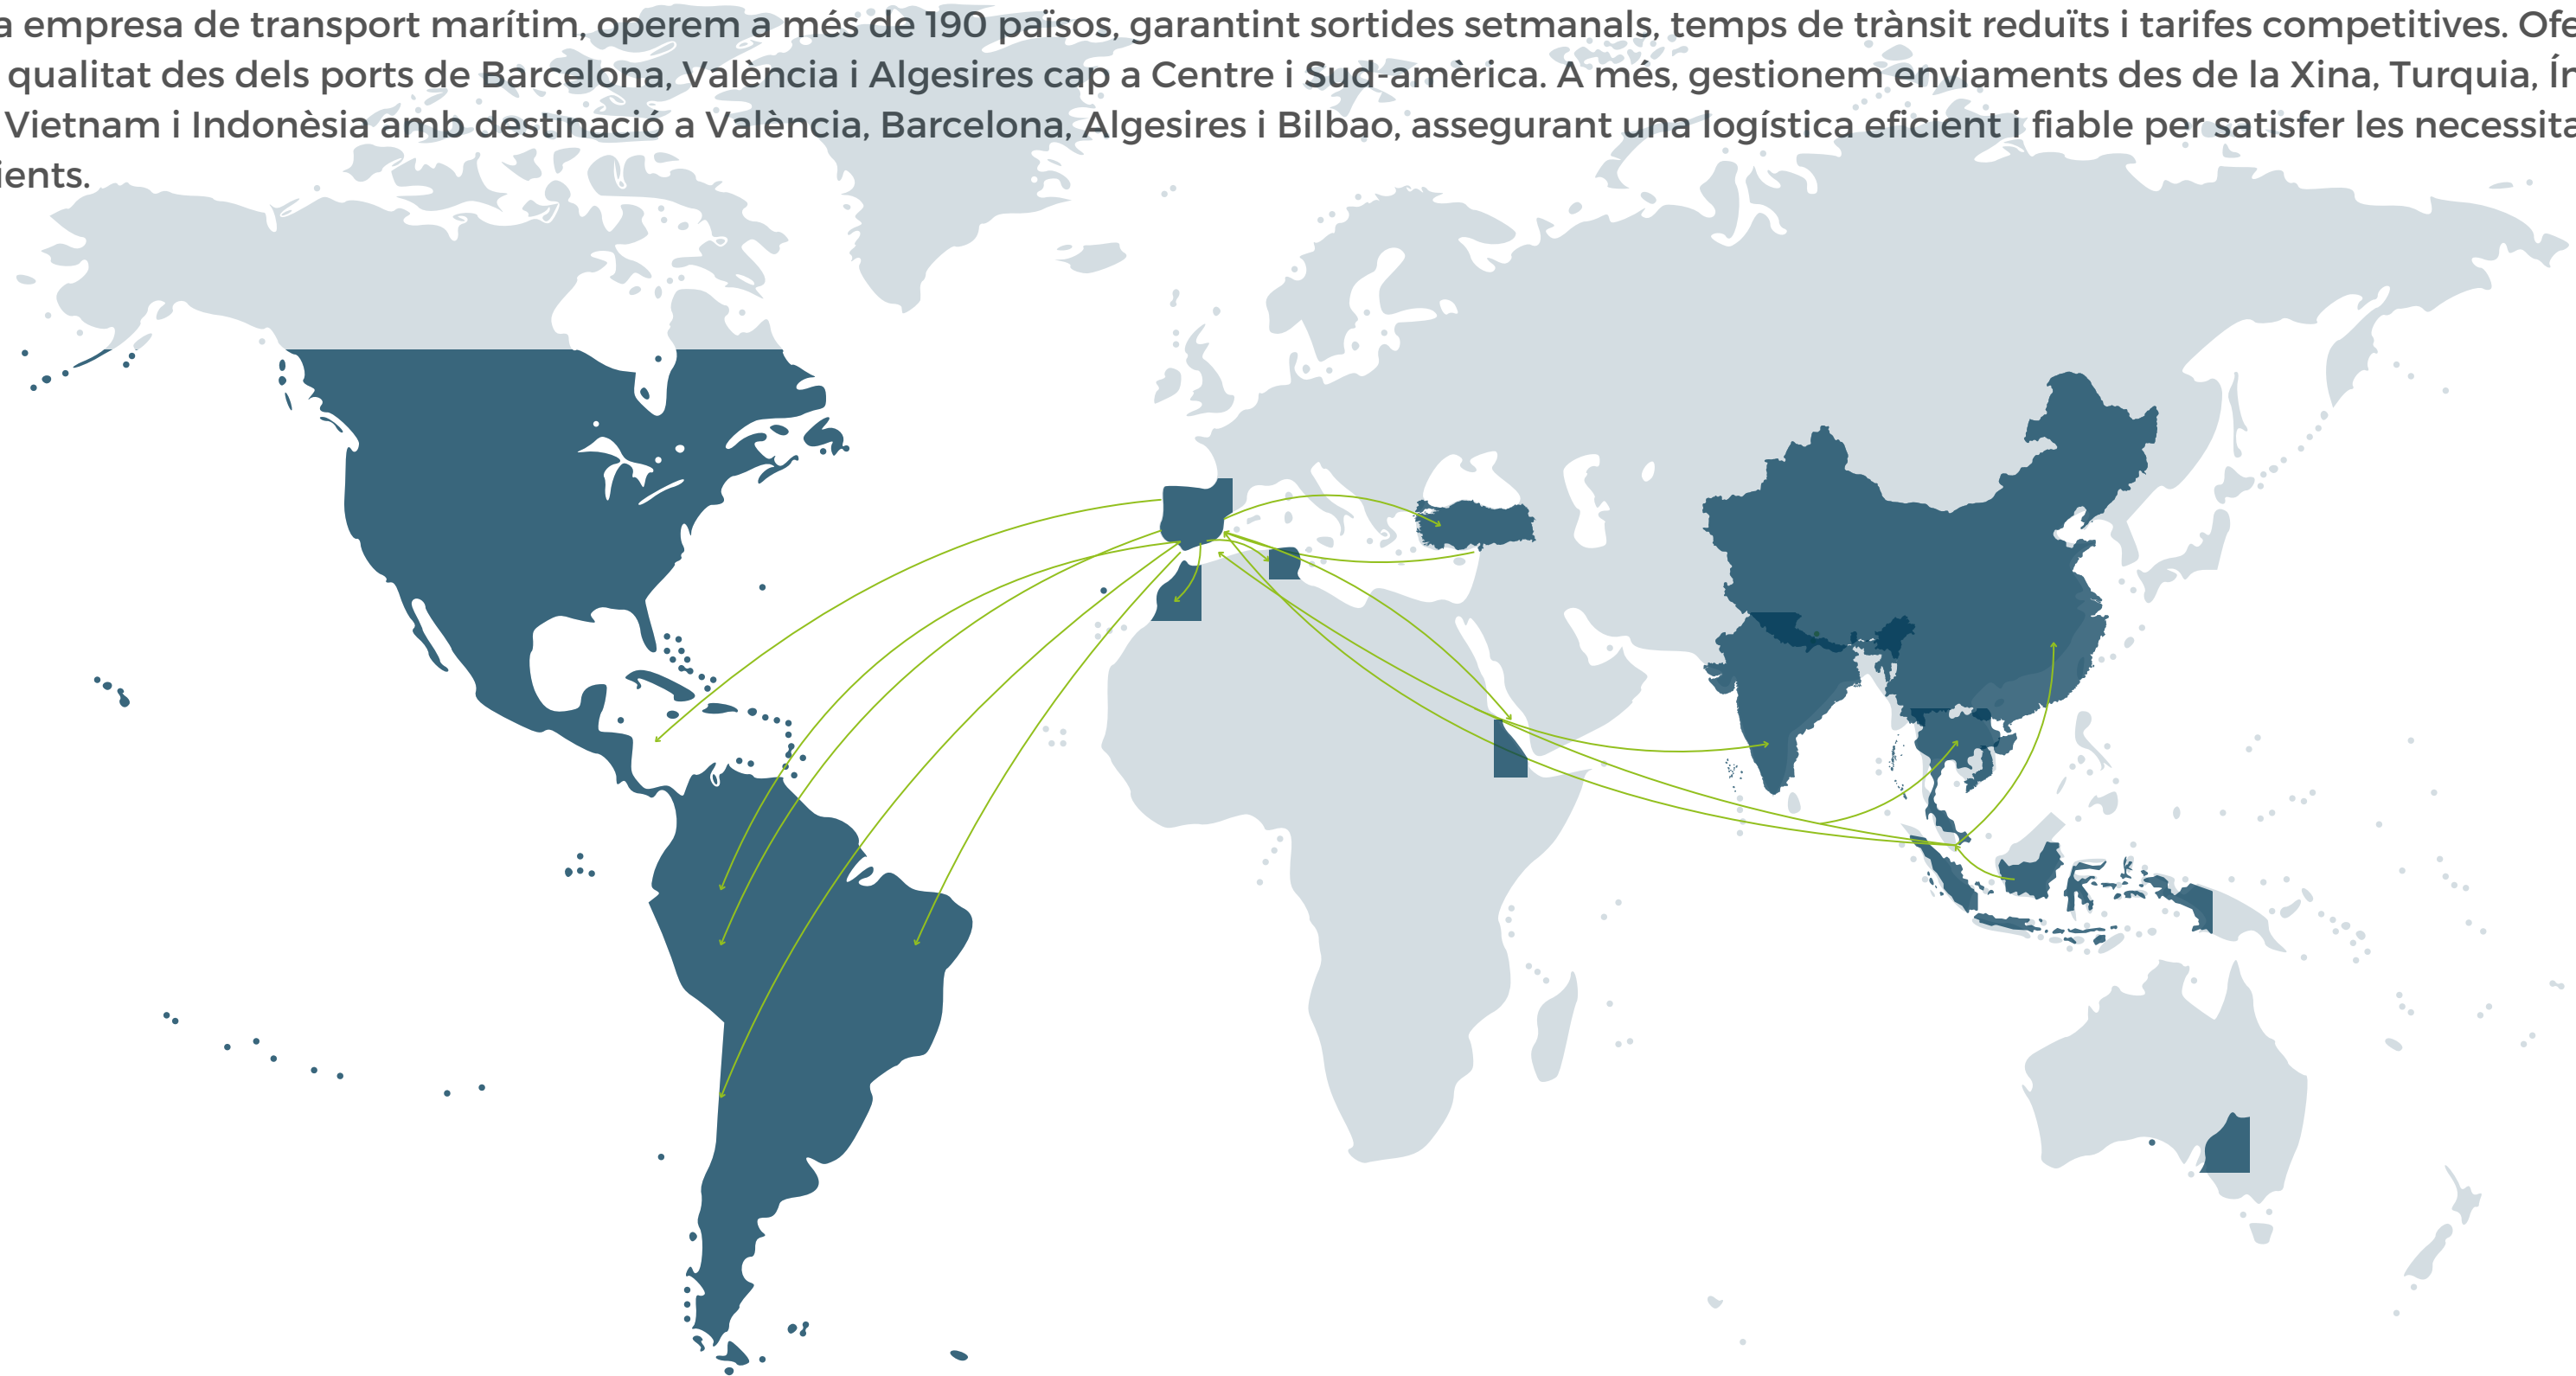

### **OPERACIONS TRIANGULARS (CROSS TRADE)**

Una opció convenient i eficient per a aquells clients que necessiten enviar mercaderies entre dos països diferents, sense haver de transbordar al país de l'intermediari/ordenant.

# Els nostres orígens i destinacions marítimes

Transportem a més de 190 països

A la nostra empresa de transport marítim, operem a més de 190 països, garantint sortides setmanals, temps de trànsit reduïts i tarifes competitives. Oferim serveis de qualitat des dels ports de Barcelona, València i Algesires cap a Centre i Sud-amèrica. A més, gestionem enviaments des de la Xina, Turquia, Índia, Tailàndia, Vietnam i Indonèsia amb destinació a València, Barcelona, Algesires i Bilbao, assegurant una logística eficient i fiable per satisfer les necessitats dels nostres clients.