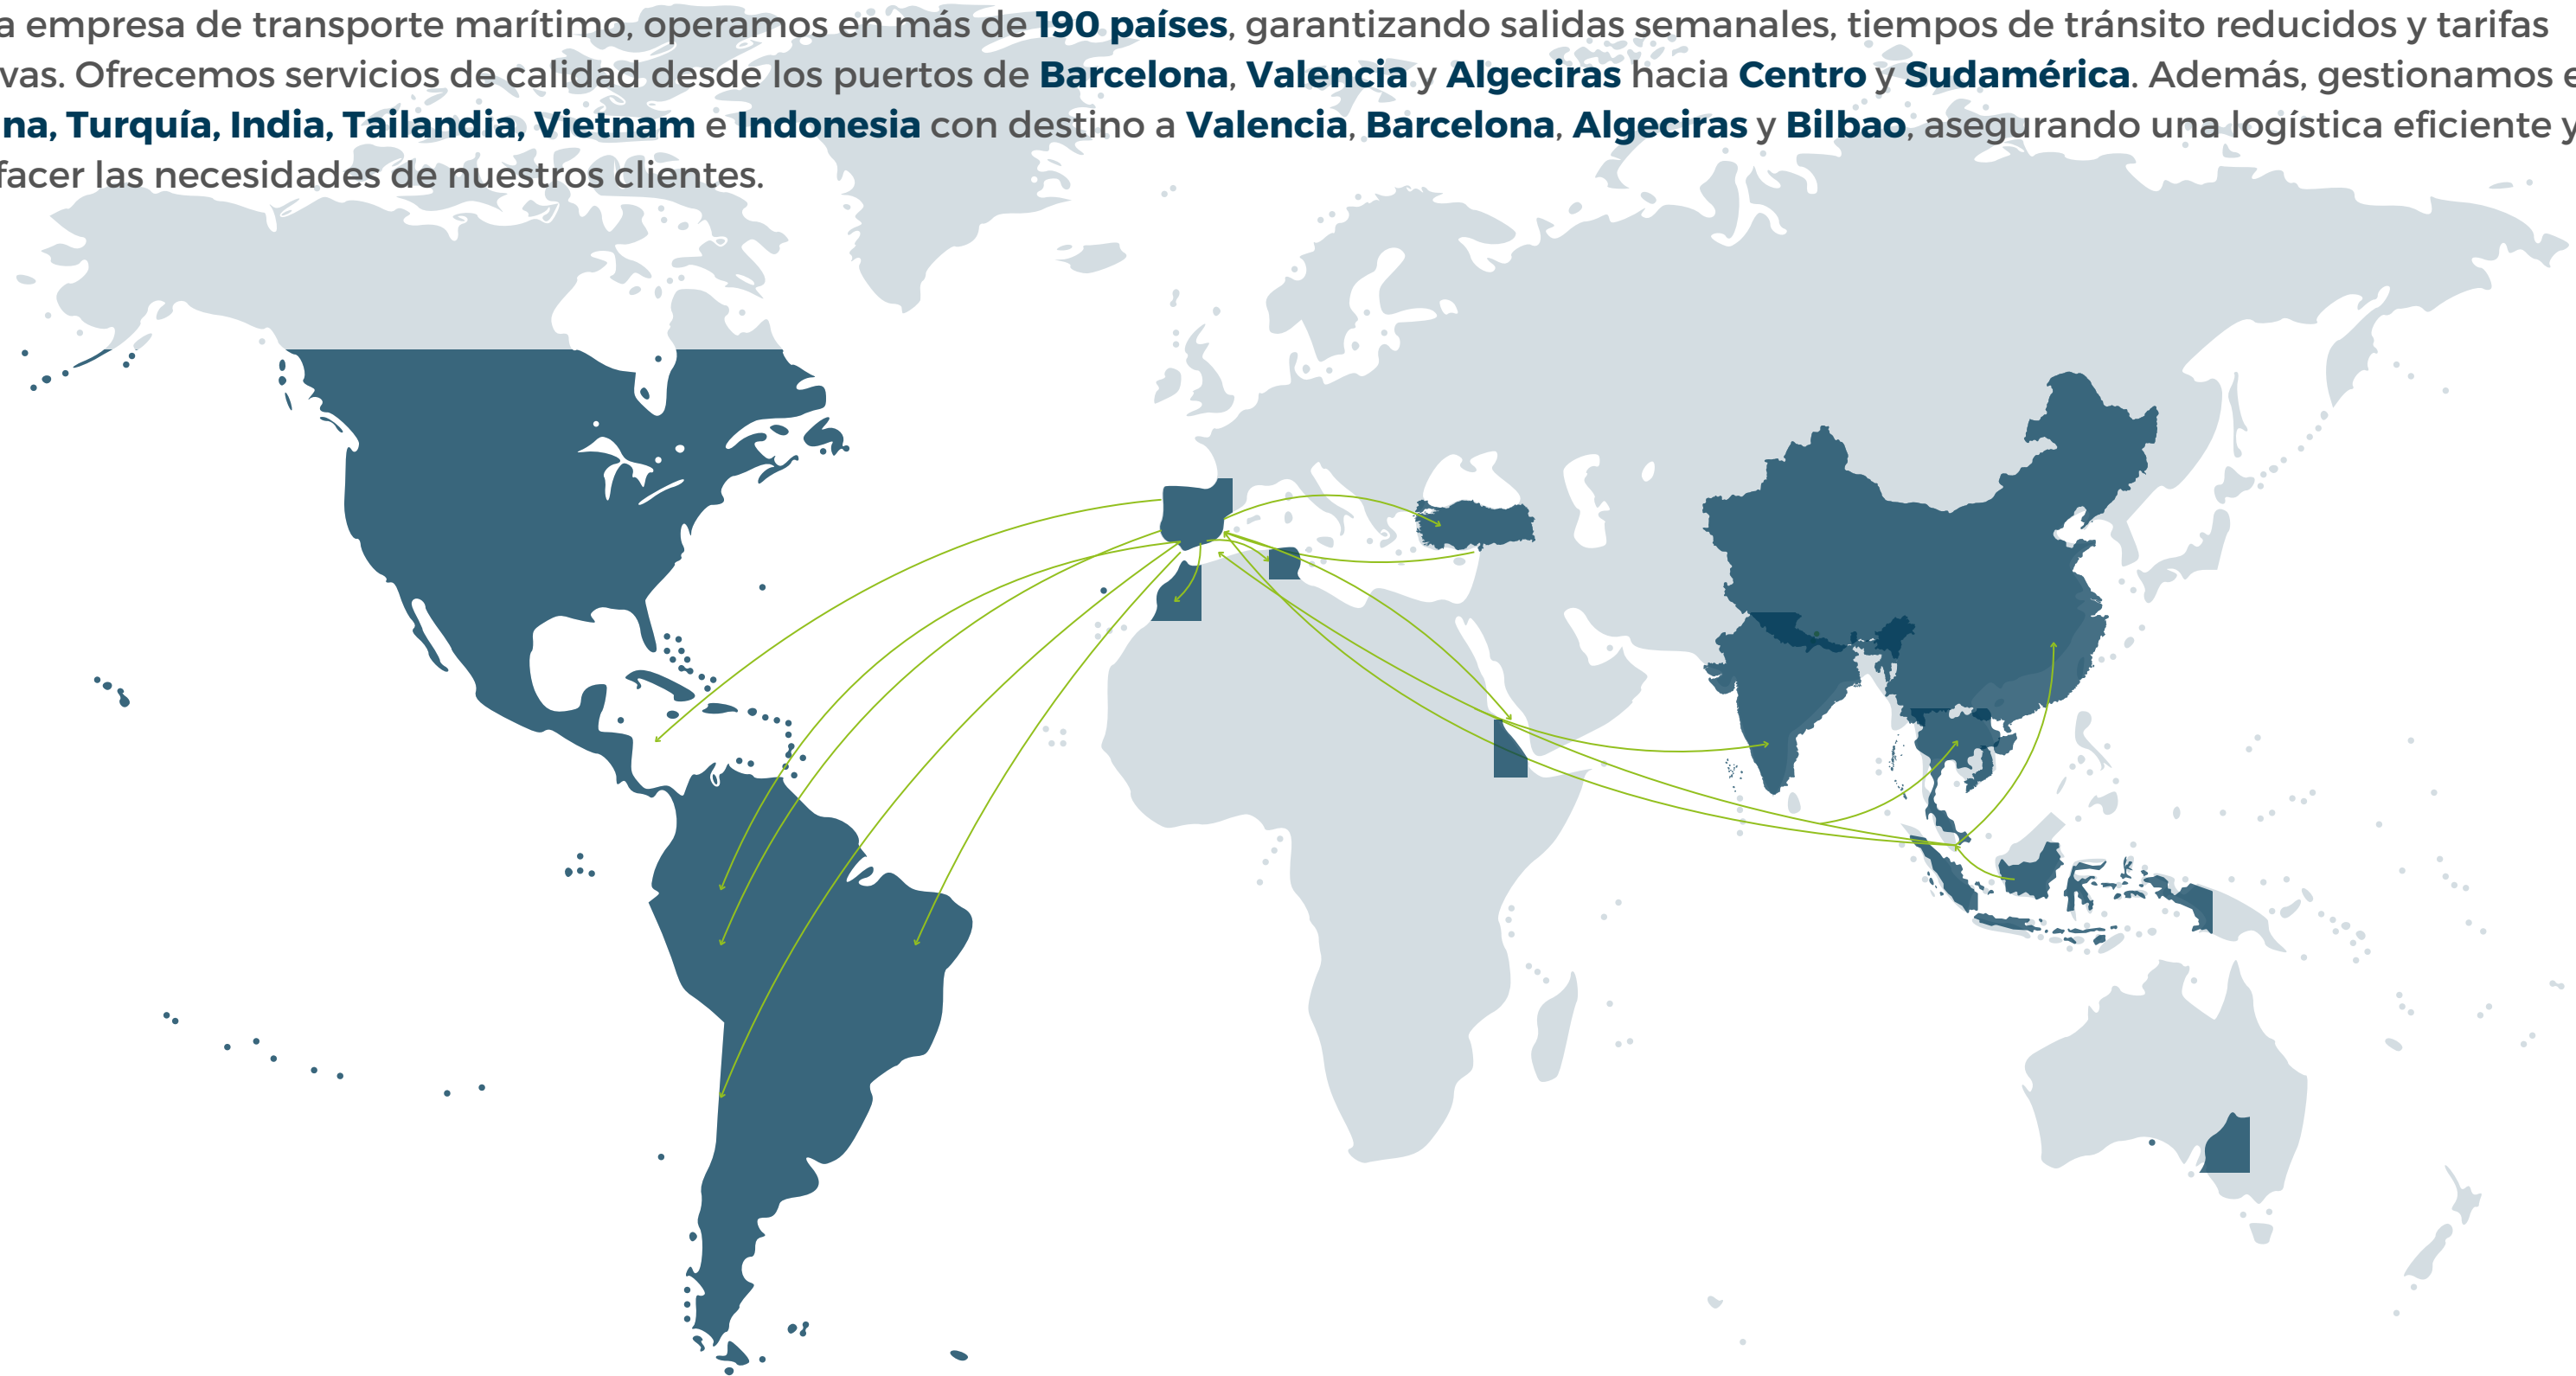

CONSOLIDADO (FCL/LCL)

Ofrecemos un servicio de consolidado en el que completamos la carga de varios proveedores de nuestros clientes en el mismo contenedor para una mayor optimización de recursos.

OPERACIONES TRIANGULARES (CROSS TRADE)

Una opción conveniente y eficiente para aquellos clientes que necesitan enviar mercancías entre dos países diferentes, sin tener que transbordar en el país del intermediario/ordenante.

Nuestros orígenes y destinos marítimos

Transportamos en más de 190 países

En nuestra empresa de transporte marítimo, operamos en más de **190 países**, garantizando salidas semanales, tiempos de tránsito reducidos y tarifas competitivas. Ofrecemos servicios de calidad desde los puertos de **Barcelona, Valencia y Algeciras** hacia **Centro y Sudamérica**. Además, gestionamos envíos desde **China, Turquía, India, Tailandia, Vietnam e Indonesia** con destino a **Valencia, Barcelona, Algeciras y Bilbao**, asegurando una logística eficiente y confiable para satisfacer las necesidades de nuestros clientes.